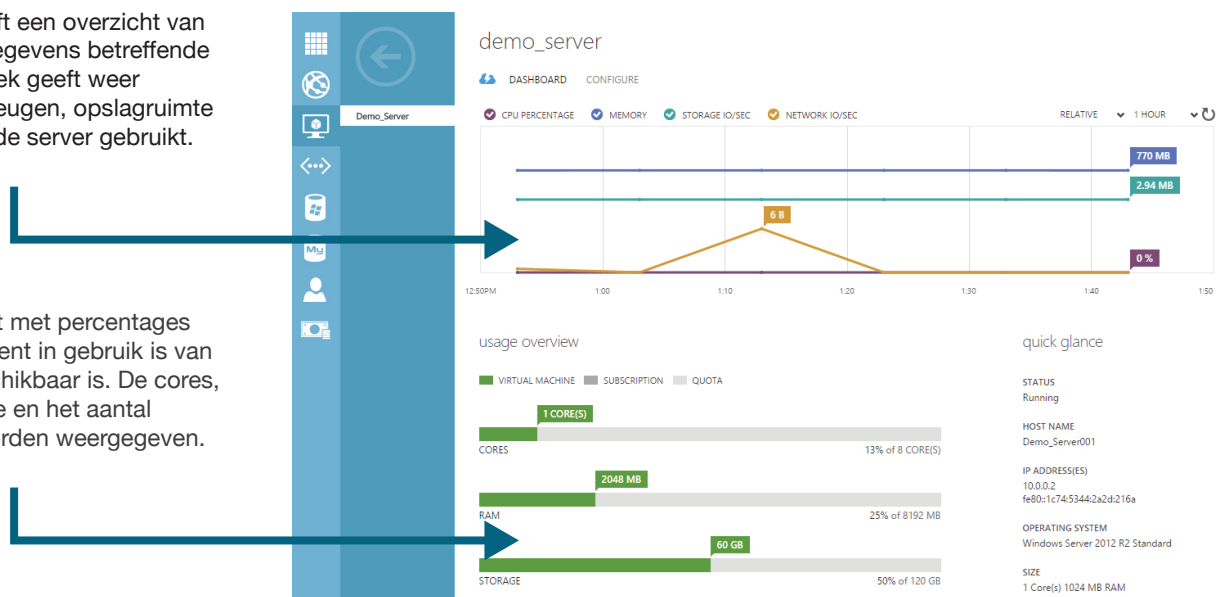

# Cloud Builder

De Cloud Builder is speciaal ontwikkeld voor onze partners om hen zo goed mogelijk te kunnen ondersteunen bij het aanbieden van de Qubical producten en diensten. De Cloud Builder biedt rijke en krachtige functionaliteiten waarmee eenvoudig en snel een flexibel platform is te beheren. Deze beheertool bestaat uit twee verschillende omgevingen. De ene omgeving biedt de mogelijkheid accounts en e-mailadressen aan te maken ten behoeve van onze shared services. In de andere omgeving kunnen webhosting, websites, virtuele machines en virtuele netwerken worden aangemaakt, geconfigureerd en beheerd. Het geeft ook in één oogopslag het verbruik weer. Onze partners zijn erg enthousiast over deze beheertool, omdat partners de controle in eigen hand houden en zelf kunnen bepalen tot hoe ver zij zelf de regie willen voeren.

Het Dashboard geeft een overzicht van de belangrijkste gegevens betreffende de server. De grafiek geeft weer hoeveel CPU, geheugen, opslagruimte en netwerkruimte de server gebruikt.

Het overzicht geeft met percentages weer hoeveel procent in gebruik is van het totaal dat beschikbaar is. De cores, RAM, opslagruimte en het aantal virtuele servers worden weergegeven.